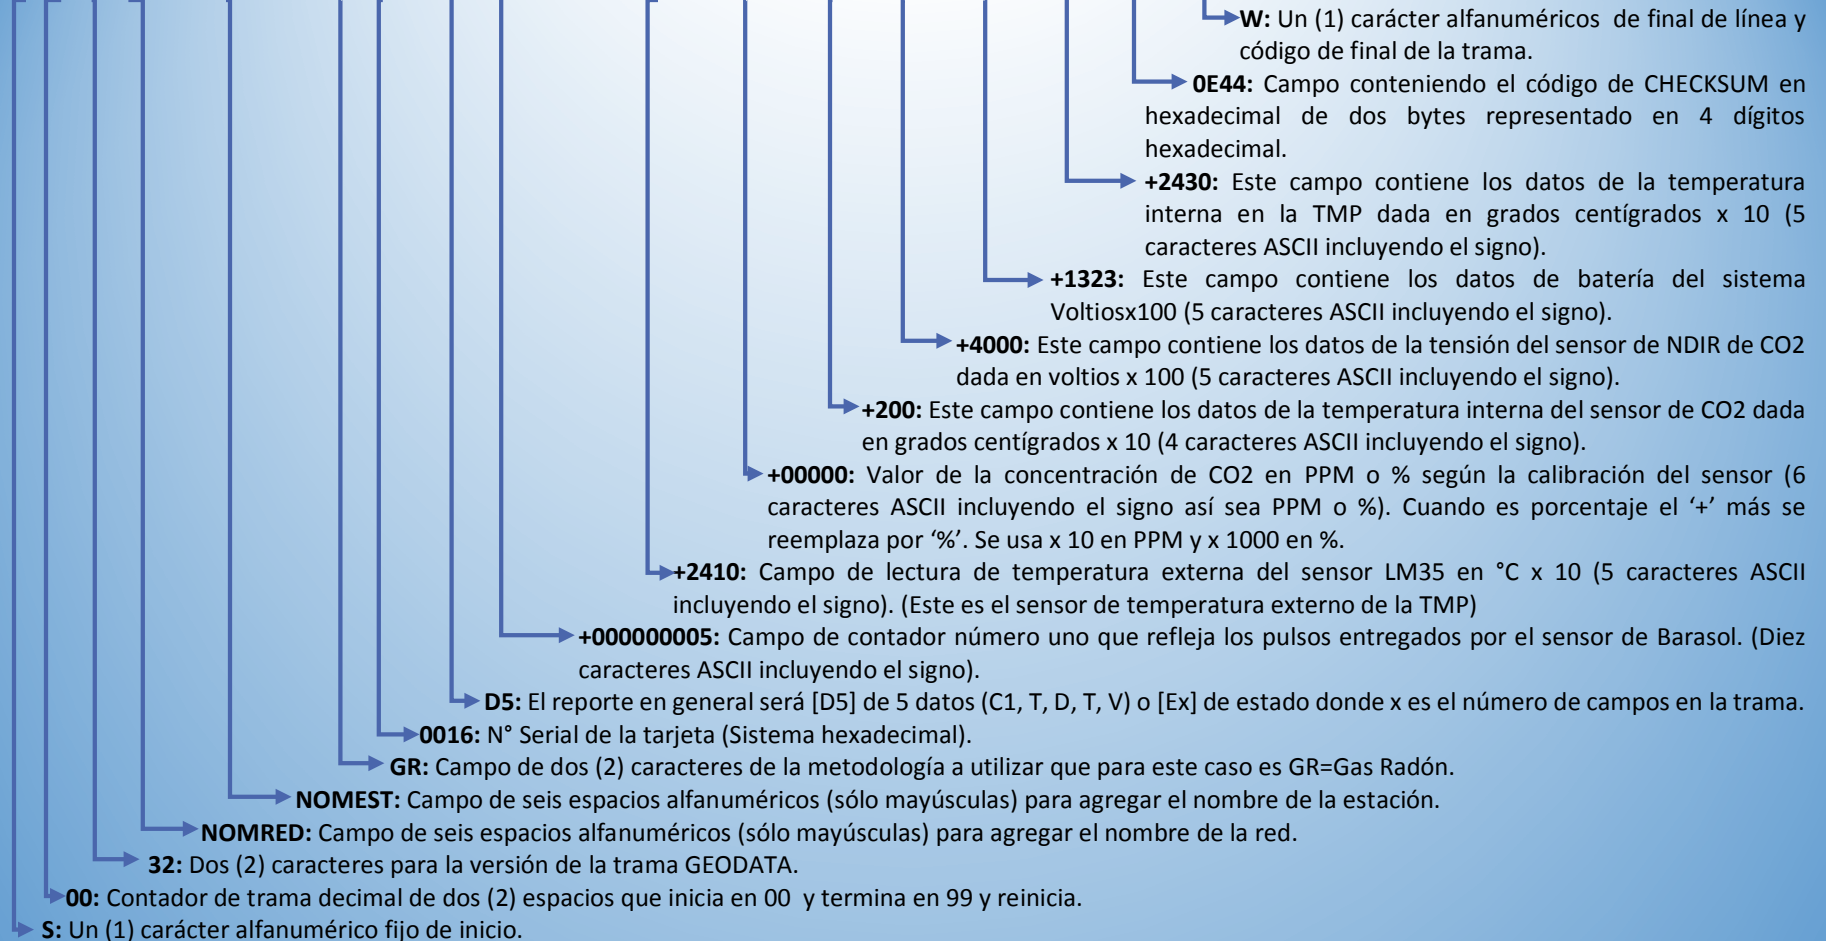

Geodata Básico Texto Gas Radón V3.2

"S,11,32,SCHULE,RWEAGE,GR,0016,D5,+000000005,+2410,+00000,+200,+4000,+1323,+2430,0E44,W"

Donde:

"": No son elementos de la trama, sólo son elementos para especificar donde está la trama.